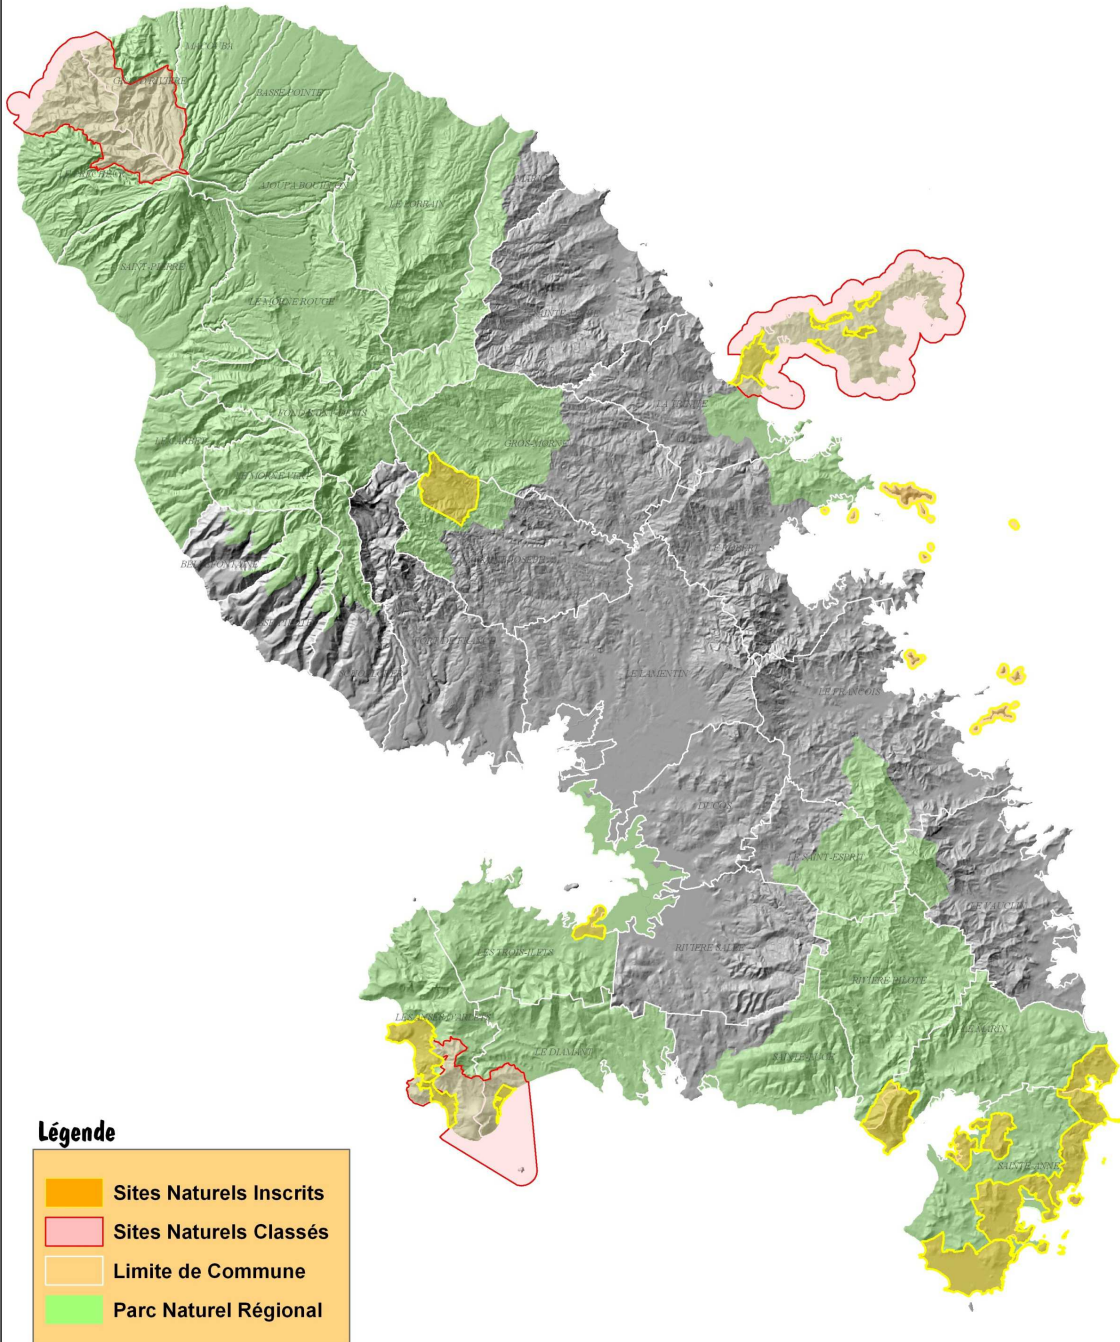

Espaces Protégés de la Martinique

Sites Inscrits - Sites Classés - PNRM

Cartographie : SIG DIREN Martinique - Septembre 2010 <http://www.martinique.environnement.gouv.fr>

Source des données : SIG DIREN Martinique - SIG 972

BDTOPO® 2004 ©IGN Paris - BDORTHO® 2004 ©IGN Paris - Scan25® ©IGN Paris

10 5 0 10 Km